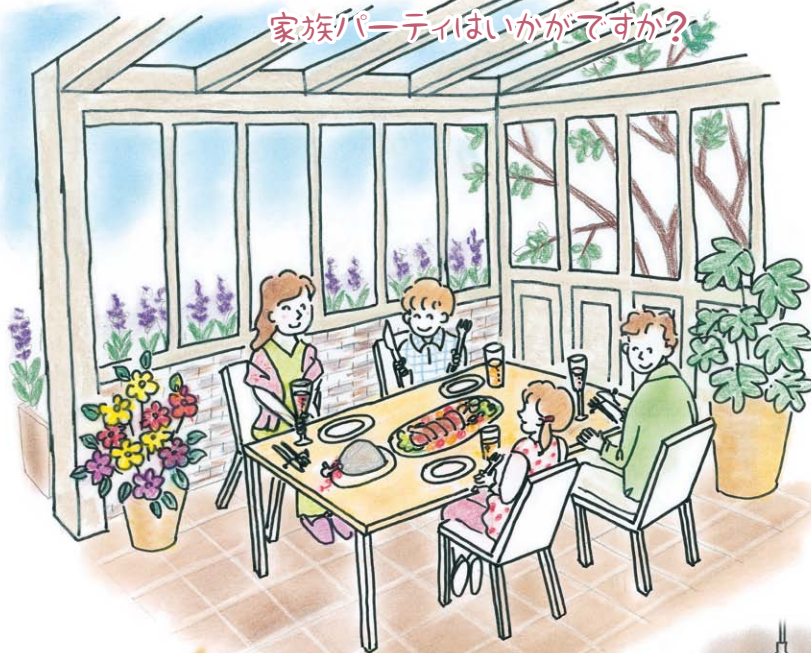

コンパクトデジタルカメラ  
静止画はもちろん、動画も美しく撮れる。  
お庭でバーベキューの時など  
楽しいひとときを動画で残そう!

まるで散歩しているみたい。  
ガーデンルームは  
私の日なたぼっこスペース。

シーンde変わる  
ガーデンルームの  
ある暮らし。

# 生活提案

普段とちょっと気分を変えたい特別な日、  
光と風を感じながらガーデンルームで  
家族パーティはいかがですか?

エコバイク  
自家発電できるエコバイクで  
気軽にガーデンルームで  
自然を感じながら運動しよう!

ぼかぼかした日差しがたっぷり注ぐガーデンルーム。  
ゆっくりココで日光浴すると気持ちがいい。  
リモコンひとつで開閉できる  
外部日除け電動タイプなら操作は簡単です。

特別な日も、ここで。  
わが家のガーデンルームは  
とっておきのリビング。

ヘルシオ  
ジュースブレッツ  
爽やかな朝食に  
絞ったてのジュースを!

高圧洗浄機  
お庭や  
ウッドデッキ、  
バルコニーまで  
簡単洗浄!

おもいきり  
プールで水遊びできる  
お庭が大好き。

コンビ  
コーヒーマーカー  
仕事までののみの  
ひとときや  
休日の午後を  
エスプレッソで  
ひと息いれて。

ソファラタンR・Lセット  
ガーデンルームの日たまりの中  
くつろぐためのマストアイテム。

リビングのようなくつろぎ感、  
庭で過ごす開放感。  
どちらも楽しめるガーデンルームは、  
お子さんやペットとの遊び場にぴったり。  
あとで洗い流せば大丈夫。  
水やドロ汚れを気にせずおもいきり遊べます。

LIXILのガーデンルームラインナップ **キャンペーン対象商品**

敷地すべてが住まいです。小さなスペースも有効活用して素敵な暮らしはじめよう。